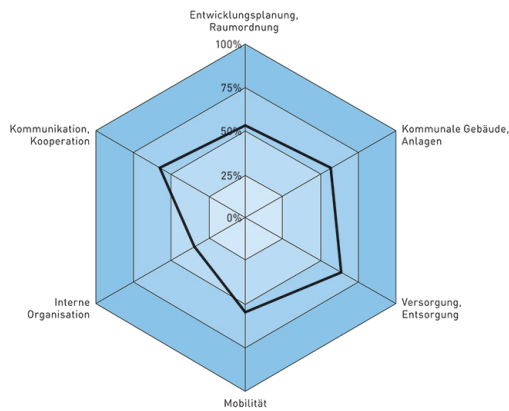

Bettwiesen

Energiestadt, Kanton Thurgau, 1'154 Einwohner

Das Spinnendiagramm stellt dar, welchen Anteil (in %) eine Gemeinde von ihrem energiepolitischen Handlungspotenzial ausschöpft. Um das Label «Energiestadt» zu erhalten, muss eine Gemeinde 50% ihres Potenzials ausschöpfen, für das Label «European Energy Award GOLD» 75%.

Die Gemeinde Bettwiesen erreichte 2018 einen Anteil von 55.0%.

Zahlen und Fakten

Energiestadt	Bettwiesen , Kanton Thurgau
Postleitzahl	9553
Einwohnerzahl	1'154
Website	www.bettwiesen.ch
Erfüllung	55.0%

Der Trägerverein vergibt das Label «Energiestadt» an Städte, Gemeinden und Regionen, die sich kontinuierlich für eine effiziente Nutzung von Energie, den Klimaschutz und erneuerbare Energien engagieren. Die Vergabekriterien sind anspruchsvoll – was langfristig hohe Standards garantiert und das Label zu einem wertvollen Planungswerkzeug macht. Es existieren bereits über 450 «Energiestädte».