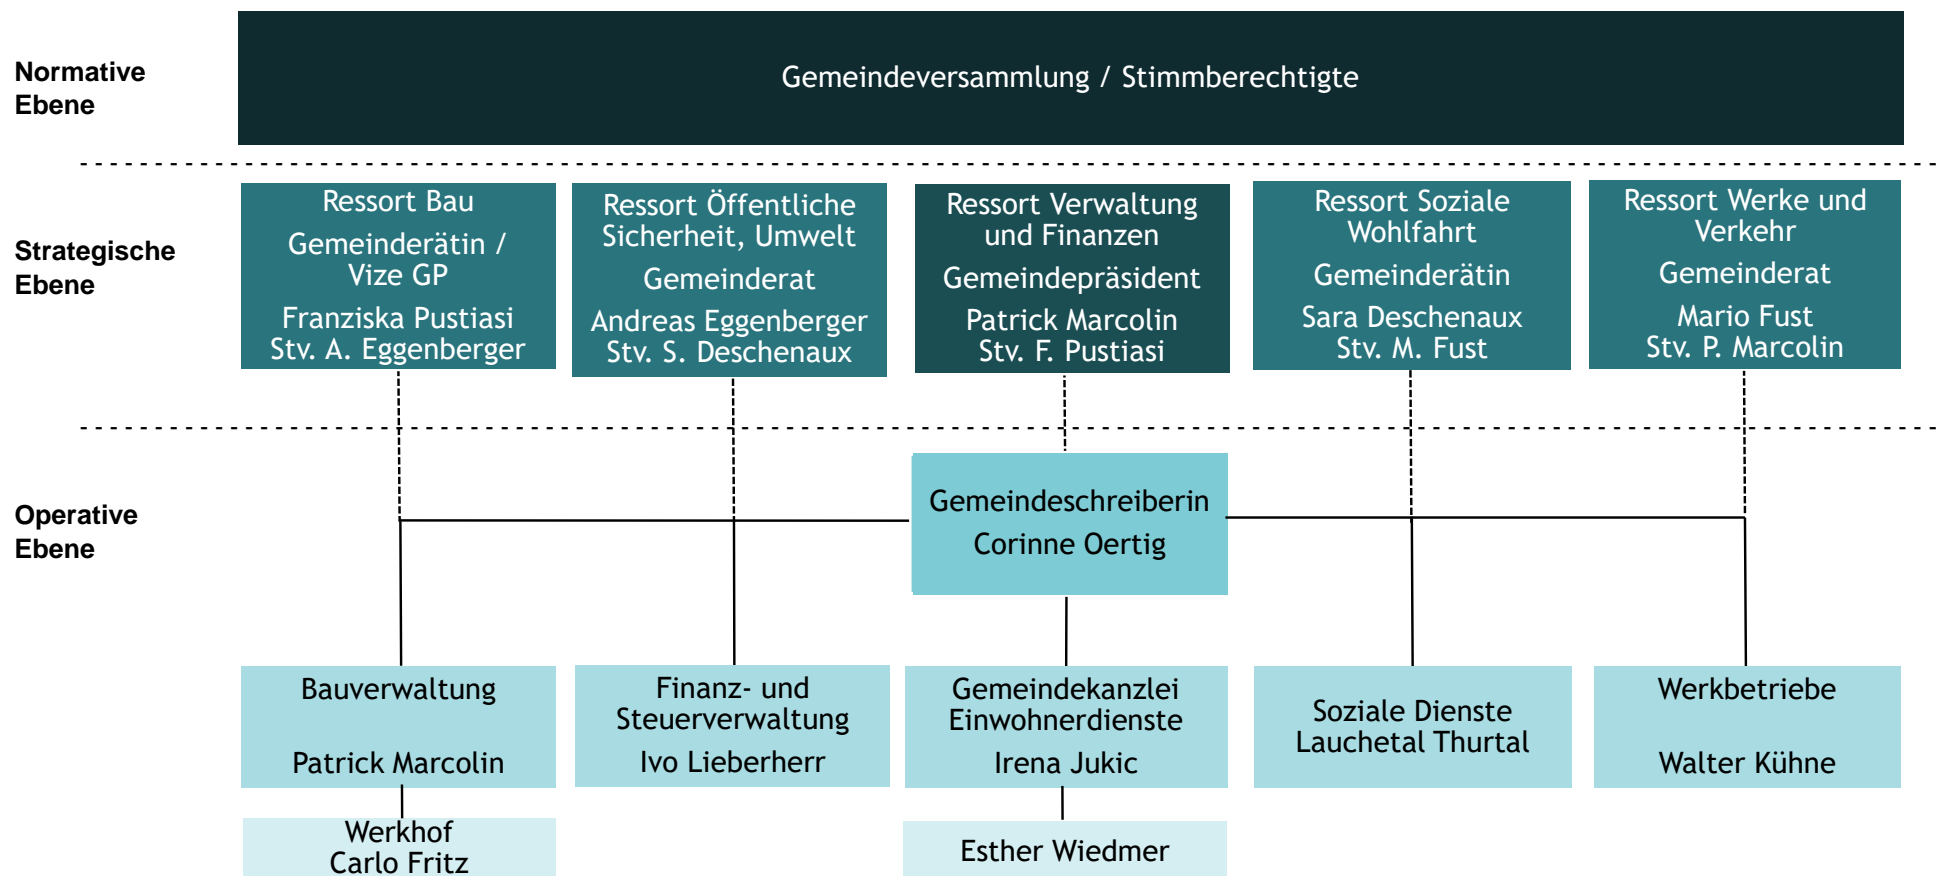

Organigramm der politischen Gemeinde Bettwiesen

Funktion nach Farben

Vorsitz Gemeinderat
Gemeinderat
Verwaltungsleiter und Personalführung
Abteilungsleiter
Sachbearbeiter